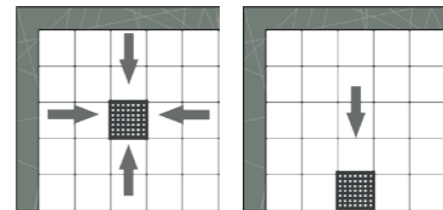

- LEŠTĚNÁ OCEL - ZVÝŠENÁ ODOLNOST NA POŠKRÁBÁNÍ

6.

BRUSCHED NEREZOVÁ LEŠTĚNÁ OCEL

odtokové mřížky ve sprchách

WAVE

PIKSEL

TILE INSERT

TILE INSERT

7.

MONTÁŽ PODLAHOVÉHO ODVÁDĚNÍ VODY

umístění odvádění vody ze sprch
- montáž u stěny
- u vchodu do sprchy
- u prahu - jako ochrana proti přelití

1. výlevka
2. izolace + límec
3. lepidlo + dlaždice
4. silikonové těsnění kolem krytu
5. dlaždice

8.

PODLAHOVÁ VPUSŤ BIELBET

- vyrobená z nerezové ocele AISI 304
- standardní rozměry: 150x150 mm
- jednoduchá montáž, snadná pro udržování čistoty

- Prvky soupravy:
- bodová vpust'
 - sifon
 - redukce 40/50
 - límec těsnění
 - sítko