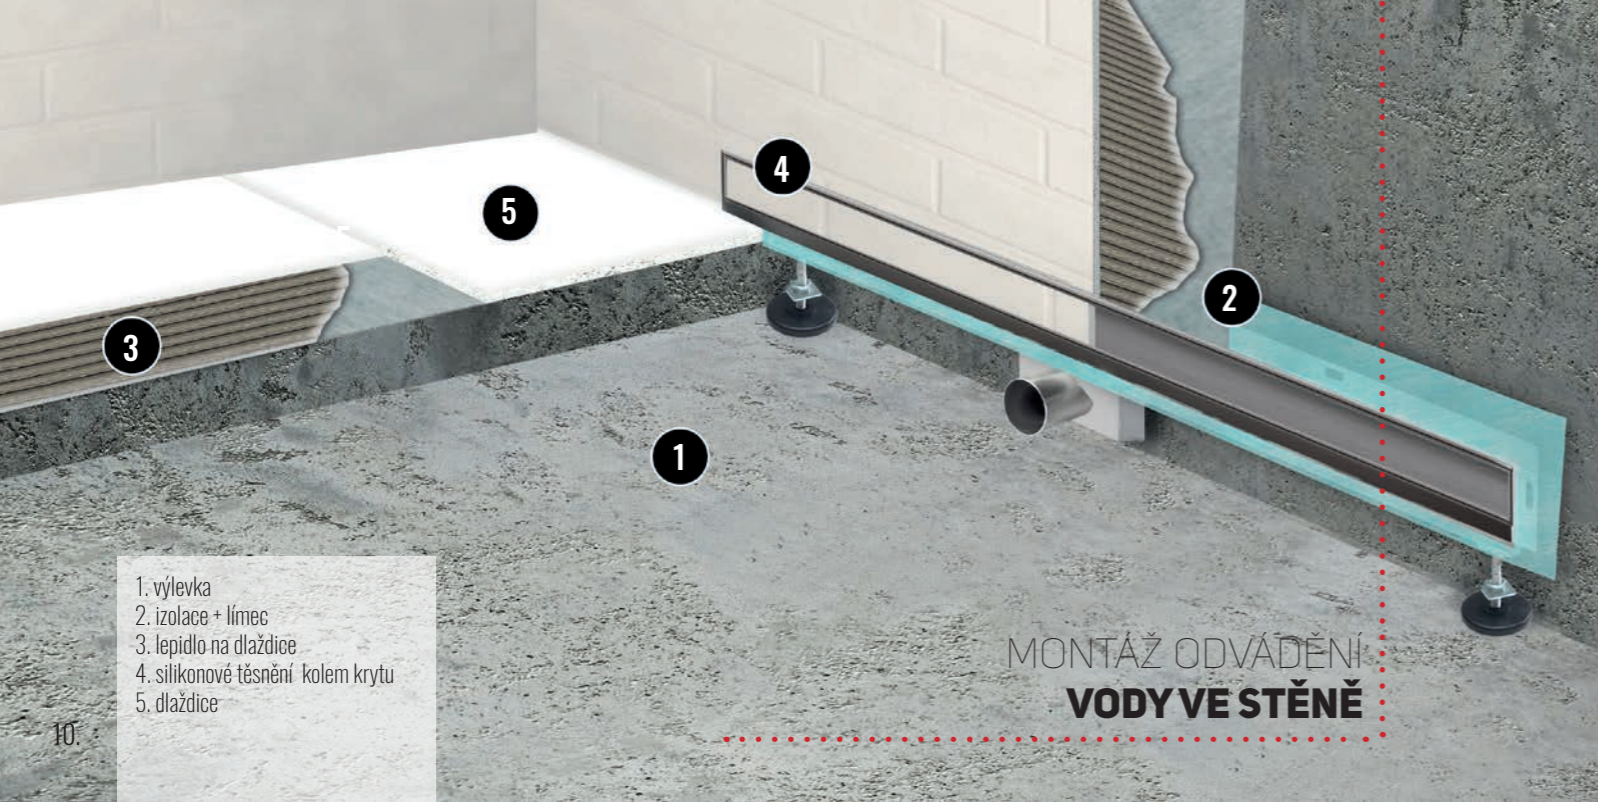

Bielbet

NEW DESIGN

BIELBET NEW DESIGN

-BEZPEČNOST, KOMFORT, STYL

2.

Odvádění vody ze sprch BIELBET je určeno pro instalaci do podlahy nebo do stěny.

Vyrobené z nerezové oceli AISI304 vykazují vysokou odolnost vůči kyselému i zásaditému prostředí.

7.

MONTÁŽ PODLAHOVÉHO ODVÁDĚNÍ VODY

umístění odvádění vody ze sprch
- montáž u stěny
- u vchodu do sprchy
- u prahu - jako ochrana proti přelití

1. výlevka
2. izolace + límec
3. lepidlo + dlaždice
4. silikonové těsnění kolem krytu
5. dlaždice

8.

PODLAHOVÁ VPUSŤ BIELBET

- vyrobená z nerezové ocele AISI 304
- standardní rozměry: 150x150 mm
- jednoduchá montáž, snadná pro udržování čistoty

- Prvky soupravy:
- bodová vpust'
 - sifon
 - redukce 40/50
 - límec těsnění
 - sítko

9.

MONTÁŽ ODVÁDĚNÍ
VODY VE STĚNĚ

1. výlevka
2. izolace + límec
3. lepidlo na dlaždice
4. silikonové těsnění kolem krytu
5. dlaždice

ODVÁDĚNÍ VODY VE STĚNĚ

Odvádění vody pro montáž pod dlaždicemi ve stěně koupelny