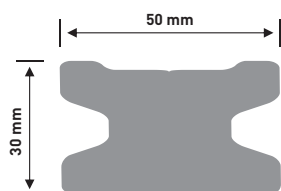

Terasové prkno

Podkladový hranol

- ✓ žádná údržba a nátěry
- ✓ přirozený vzhled pravého dřeva
 - ✓ dlouhá životnost
 - ✓ maximální odolnost

šedá

třešeň

grafitová

hnědá

přehled prvků	název	rozměr	barva
	Terasové prkno	137 x 23 x 4000 mm	šedá, třešeň, grafitová, hnědá
	Podkladový hranol	50 x 30 x 3000 mm 50 x 30 x 4000 mm	hnědá
	Lemovací lišta	70 x 16 x 2000 mm	šedá, třešeň, grafitová, hnědá
	Spojovací klip s vrutem	42 x 39 x 11 mm	nerezová ocel
	Startovací klip s vrutem	37 x 24 x 17 mm	nerezová ocel
	Samořezný vrut k lemovacím lištám	4 x 60 mm	nerezová ocel