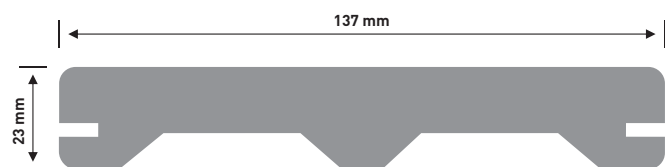

TERASY

NEXTWOOD®

FULL line

- plný odlehčený profil terasových prken
- jednoduchá montáž
- česká výroba
- záruka 2+20 let

Naše plná odlehčená terasová prkna **NEXTWOOD FULL line** splní Vaše přání krásné a bezúdržbové terasy ve vzhledu pravého dřeva.

Terasová prkna jsou vyrobena z unikátního materiálu nové generace, jeho složení je 60 % dřeva a 40 % kvalitních HDPE polymerů s přidavkem složek pro odolnost proti UV záření, stárnutí a proti plísním.

Terasová prkna **NEXTWOOD FULL line** vyrábíme v České republice a samozřejmě je, že splňují platné normy.

Montáž terasových prken je jednoduchá a zvládne ji každý domácí kutil. Při pokládce terasových prken **NEXTWOOD FULL line** dle montážního návodu budete potřebovat pouze běžné nářadí pro práci se dřevem.

Terasové prkno