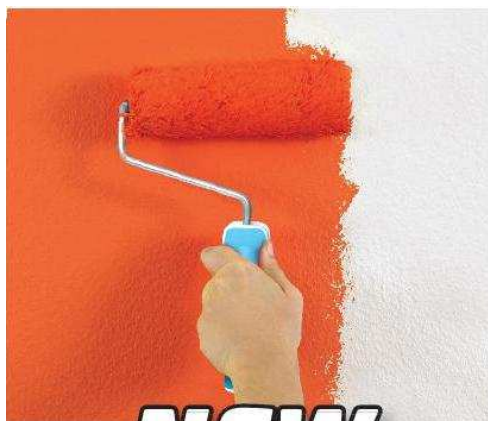

Vlákná válečku **RollMatic®** mnohem lépe absorbují aplikovanou barvu a nedochází k celoplošnému zanesení vláken jako u klasických válečků. Dochází tak k postupnému uvolňování barvy do natíraného povrchu.

Držák válečku **RollMatic®** lehkým stlačením směrem dolů uvolníte.

Uvolněný držák se zámek a výtláčnou pružinou vyjměte z válečku **RollMatic®**.

Uzavřete důkladně krycí víko čirého ochranného boxu válečku. Zabráníte přístupu vzduchu a vysychání válečku **RollMatic®**.

Nezapomeňte dobře uzavřít i malou transportní průchodku na víčku ochranného boxu.

Takto uzavřený váleček **RollMatic®** můžete skladovat až několik týdnů bez nutnosti čištění a kdykoliv ho znovu navaknutím držáku vytáhnout a použít pro další práci, aniž byste si ušpinili ruce barvou.