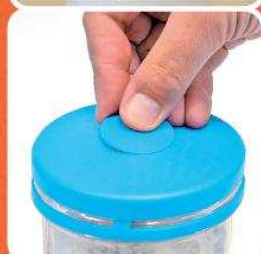

V případě, že po práci předpokládáte opakované použití válečku **RollMatic®**, k malování stejnou barvou, není třeba ho čistit, ale jen z něj otřete přebytečnou barvu a zasuňte do ochranného boxu dodávaného s válečkem **RollMatic®**.

Držák válečku **RollMatic®** lehkým stlačením směrem dolů uvolníte.

Uvolněný držák se zámek a výtláčnou pružinou vyjměte z válečku **RollMatic®**.

Uzavřete důkladně krycí víko čirého ochranného boxu válečku. Zabráníte přístupu vzduchu a vysychání válečku **RollMatic®**.

Nezapomeňte dobře uzavřít i malou transportní průchodku na víčku ochranného boxu.

Takto uzavřený váleček **RollMatic®** můžete skladovat až několik týdnů bez nutnosti čištění a kdykoliv ho znovu navaknutím držáku vytáhnout a použít pro další práci, aniž byste si ušpinili ruce barvou.